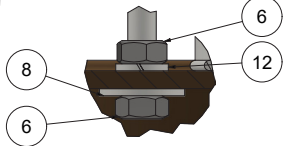

B (1,33 : 1)

C (1,33 : 1)

*Lambretti*  
MADE IN HOLLAND

17	1	LEF302	Voet brander haard	Generic
16	1	LEF301	Pot haard brander	LHMMW, Wit
13	1	LEF011	Brander	Steel
12	1	DIN 127 - A 8	Spring Washer	Steel, Mild
11	2	DIN 125 - A 8,4	Washer	Nylon
10	1	M251409	Schuifje haard brander	Stainless Steel
8	1	DIN 9021 - 8,4	Washer	Steel, Mild
6	5	DIN 934 - M8	Hex Nut	Steel, Mild
5	1	DIN 1587 - M8	Hexagon Domed Cap Nuts	Steel, Mild
4	1	LEF204	Draadstang haard brander	Steel
Pos	Aant.	Artikelnummer	Omschrijving	Materiaal

## Potkachel "Busca"

Deze handleiding is digitaal te bekijken op [www.lambretti.nl](http://www.lambretti.nl)

*Lambretti*  
MADE IN HOLLAND

Pos	Aant.	Artikelnummer	Omschrijving	Materiaal
13	1	LEF011	Brander	Steel
12	2	DIN 127 - A 8	Spring Washer	Steel, Mild
11	2	DIN 125 - A 8,4	Washer	Nylon
10	1	M251409	Schuifje haardbrander	Stainless Steel
9	2	DIN 933 - M8 x 8	Hex-Head Bolt	Steel, Mild
8	2	DIN 9021 - 8,4	Washer	Steel, Mild
6	10	DIN 934 - M8	Hex Nut	Steel, Mild
5	4	DIN 1587 - M8	Hexagon Domed Cap Nuts	Steel, Mild
4	2	LEF004	Draadstang haardbrander	Steel
3	1	LEF003	Spiegelplaat haardbrander	RVS 316 L
2	1	LEF002	Voet haardbrander	UHMW, Wit
1	1	LEF001	Pot haardbrander	UHMW, Wit