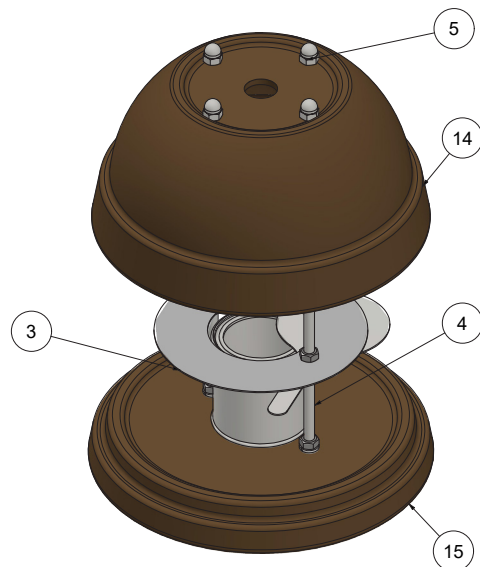

B (1,33 : 1)

C (1,33 : 1)

*Lambretti*  
MADE IN HOLLAND

17	1	LEF302	Voet brander haard	Generic
16	1	LEF301	Pot haard brander	LHMMW, Wit
13	1	LEF011	Brander	Steel
12	1	DIN 127 - A 8	Spring Washer	Steel, Mild
11	2	DIN 125 - A 8,4	Washer	Nylon
10	1	M251409	Schuifje haard brander	Stainless Steel
8	1	DIN 9021 - 8,4	Washer	Steel, Mild
6	5	DIN 934 - M8	Hex Nut	Steel, Mild
5	1	DIN 1587 - M8	Hexagon Domed Cap Nuts	Steel, Mild
4	1	LEF204	Draadstang haard brander	Steel
Pos	Aant.	Artikelnummer	Omschrijving	Materiaal

## Potkachel "Busca"

Deze handleiding is digitaal te bekijken op [www.lambretti.nl](http://www.lambretti.nl)

*Lambretti*  
MADE IN HOLLAND

Pos	Aant.	Artikelnummer	Omschrijving	Materiaal
13	1	LEF011	Brander	Steel
12	2	DIN 127 - A 8	Spring Washer	Steel, Mild
11	2	DIN 125 - A 8,4	Washer	Nylon
10	1	M251409	Schuifje haardbrander	Stainless Steel
9	2	DIN 933 - M8 x 8	Hex-Head Bolt	Steel, Mild
8	2	DIN 9021 - 8,4	Washer	Steel, Mild
6	10	DIN 934 - M8	Hex Nut	Steel, Mild
5	4	DIN 1587 - M8	Hexagon Domed Cap Nuts	Steel, Mild
4	2	LEF004	Draadstang haardbrander	Steel
3	1	LEF003	Spiegelplaat haardbrander	RVS 316 L
2	1	LEF002	Voet haardbrander	UHMW, Wit
1	1	LEF001	Pot haardbrander	UHMW, Wit

## Potkachel "Etna"

Deze handleiding is digitaal te bekijken op [www.lambretti.nl](http://www.lambretti.nl)

*Lambretti*  
MADE IN HOLLAND

15	1	LEF202	Voet haardbrander	Generic
14	1	LEF201	Pot haardbrander	Generic
13	1	LEF011	Brander	Staal
12	2	DIN 127 - A 8	Spring Washer	Staal, Mild
11	2	DIN 125 - A 8.4	Washer	Nylon
10	1	MZS 1408	Schuifje haardbrander	Stainless Steel
9	2	DIN 933 - M8 x 8	Hex-Head Bolt	Staal, Mild
8	2	DIN 9021 - 8.4	Washer	Staal, Mild
6	10	DIN 934 - M8	Hex Nut	Staal, Mild
5	4	DIN 1587 - M8	Hexagon Domed Cap Nuts	Staal, Mild
4	2	LEF204	Draadstang haardbrander	Staal
3	1	LEF003	Spiegelplaat haardbrander	RVS 316 L
Pos.	Aant.	Artikelnummer	Omschrijving	Materiaal