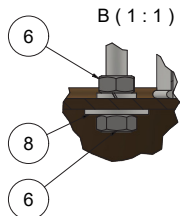

B (1,33 : 1)

C (1,33 : 1)

*Lambretti*  
MADE IN HOLLAND

17	1	LEF302	Voet brander haard	Generic
16	1	LEF301	Pot haard brander	LHMMW, Wit
13	1	LEF011	Brander	Steel
12	1	DIN 127 - A 8	Spring Washer	Steel, Mild
11	2	DIN 125 - A 8,4	Washer	Nylon
10	1	M251409	Schuifje haard brander	Stainless Steel
8	1	DIN 9021 - 8,4	Washer	Steel, Mild
6	5	DIN 934 - M8	Hex Nut	Steel, Mild
5	1	DIN 1587 - M8	Hexagon Domed Cap Nuts	Steel, Mild
4	1	LEF204	Draadstang haard brander	Steel
Pos	Aant.	Artikelnummer	Omschrijving	Materiaal

## Potkachel "Busca"

Deze handleiding is digitaal te bekijken op [www.lambretti.nl](http://www.lambretti.nl)

*Lambretti*  
MADE IN HOLLAND

Pos	Aant.	Artikelnummer	Omschrijving	Materiaal
13	1	LEF011	Brander	Steel
12	2	DIN 127 - A 8	Spring Washer	Steel, Mild
11	2	DIN 125 - A 8,4	Washer	Nylon
10	1	M251409	Schuifje haardbrander	Stainless Steel
9	2	DIN 933 - M8 x 8	Hex-Head Bolt	Steel, Mild
8	2	DIN 9021 - 8,4	Washer	Steel, Mild
6	10	DIN 934 - M8	Hex Nut	Steel, Mild
5	4	DIN 1587 - M8	Hexagon Domed Cap Nuts	Steel, Mild
4	2	LEF004	Draadstang haardbrander	Steel
3	1	LEF003	Spiegelplaat haardbrander	RVS 316 L
2	1	LEF002	Voet haardbrander	UHMW, Wit
1	1	LEF001	Pot haardbrander	UHMW, Wit

## Potkachel "Etna"

Deze handleiding is digitaal te bekijken op [www.lambretti.nl](http://www.lambretti.nl)

*Lambretti*  
MADE IN HOLLAND

15	1	LEF202	Voet haardbrander	Generic
14	1	LEF201	Pot haardbrander	Generic
13	1	LEF011	Brander	Staal
12	2	DIN 127 - A 8	Spring Washer	Staal, Mild
11	2	DIN 125 - A 8.4	Washer	Nylon
10	1	MZS 1408	Schuifje haardbrander	Stainless Steel
9	2	DIN 933 - M8 x 8	Hex-Head Bolt	Staal, Mild
8	2	DIN 9021 - 8.4	Washer	Staal, Mild
6	10	DIN 934 - M8	Hex Nut	Staal, Mild
5	4	DIN 1587 - M8	Hexagon Domed Cap Nuts	Staal, Mild
4	2	LEF204	Draadstang haardbrander	Staal
3	1	LEF003	Spiegelplaat haardbrander	RVS 316 L
Pos.	Aant.	Artikelnummer	Omschrijving	Materiaal