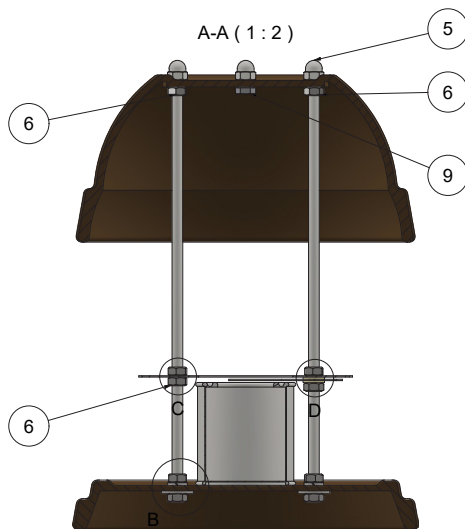

## Potkachel "Busca"

Deze handleiding is digitaal te bekijken op [www.lambretti.nl](http://www.lambretti.nl)

*Lambretti*  
MADE IN HOLLAND

Pos	Aant.	Artikelnummer	Omschrijving	Materiaal
13	1	LEF011	Brander	Steel
12	2	DIN 127 - A 8	Spring Washer	Steel, Mild
11	2	DIN 125 - A 8,4	Washer	Nylon
10	1	M251409	Schuifje haardbrander	Stainless Steel
9	2	DIN 933 - M8 x 8	Hex-Head Bolt	Steel, Mild
8	2	DIN 9021 - 8,4	Washer	Steel, Mild
6	10	DIN 934 - M8	Hex Nut	Steel, Mild
5	4	DIN 1587 - M8	Hexagon Domed Cap Nuts	Steel, Mild
4	2	LEF004	Draadstang haardbrander	Steel
3	1	LEF003	Spiegelplaat haardbrander	RVS 316 L
2	1	LEF002	Voet haardbrander	UHMW, Wit
1	1	LEF001	Pot haardbrander	UHMW, Wit

## Potkachel "Etna"

Deze handleiding is digitaal te bekijken op [www.lambretti.nl](http://www.lambretti.nl)

*Lambretti*  
MADE IN HOLLAND

15	1	LEF202	Voet haardbrander	Generic
14	1	LEF201	Pot haardbrander	Generic
13	1	LEF011	Brander	Staal
12	2	DIN 127 - A 8	Spring Washer	Staal, Mild
11	2	DIN 125 - A 8.4	Washer	Nylon
10	1	MZS 1408	Schuifje haardbrander	Stainless Steel
9	2	DIN 933 - M8 x 8	Hex-Head Bolt	Staal, Mild
8	2	DIN 9021 - 8.4	Washer	Staal, Mild
6	10	DIN 934 - M8	Hex Nut	Staal, Mild
5	4	DIN 1587 - M8	Hexagon Domed Cap Nuts	Staal, Mild
4	2	LEF204	Draadstang haardbrander	Staal
3	1	LEF003	Spiegelplaat haardbrander	RVS 316 L
Pos.	Aant.	Artikelnummer	Omschrijving	Materiaal