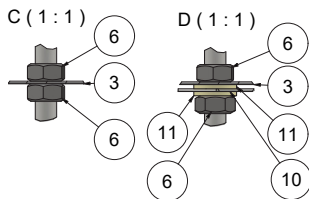

B (1,33 : 1)

C (1,33 : 1)

*Lambretti*  
MADE IN HOLLAND

17	1	LEF302	Voet brander haard	Generic
16	1	LEF301	Pot haard brander	LHMMW, Wit
13	1	LEF011	Brander	Steel
12	1	DIN 127 - A 8	Spring Washer	Steel, Mild
11	2	DIN 125 - A 8,4	Washer	Nylon
10	1	M251409	Schuifje haard brander	Stainless Steel
8	1	DIN 9021 - 8,4	Washer	Steel, Mild
6	5	DIN 934 - M8	Hex Nut	Steel, Mild
5	1	DIN 1587 - M8	Hexagon Domed Cap Nuts	Steel, Mild
4	1	LEF204	Draadstang haard brander	Steel
Pos	Aant.	Artikelnummer	Omschrijving	Materiaal

## Potkachel "Busca"

Deze handleiding is digitaal te bekijken op [www.lambretti.nl](http://www.lambretti.nl)

*Lambretti*  
MADE IN HOLLAND

Pos	Aant.	Artikelnummer	Omschrijving	Materiaal
13	1	LEF011	Brander	Steel
12	2	DIN 127 - A 8	Spring Washer	Steel, Mild
11	2	DIN 125 - A 8,4	Washer	Nylon
10	1	M251409	Schuifje haardbrander	Stainless Steel
9	2	DIN 933 - M8 x 8	Hex-Head Bolt	Steel, Mild
8	2	DIN 9021 - 8,4	Washer	Steel, Mild
6	10	DIN 934 - M8	Hex Nut	Steel, Mild
5	4	DIN 1587 - M8	Hexagon Domed Cap Nuts	Steel, Mild
4	2	LEF004	Draadstang haardbrander	Steel
3	1	LEF003	Spiegelplaat haardbrander	RVS 316 L
2	1	LEF002	Voet haardbrander	UHMW, Wit
1	1	LEF001	Pot haardbrander	UHMW, Wit

## Potkachel "Etna"

Deze handleiding is digitaal te bekijken op [www.lambretti.nl](http://www.lambretti.nl)

*Lambretti*  
MADE IN HOLLAND

15	1	LEF202	Voet haardbrander	Generic
14	1	LEF201	Pot haardbrander	Generic
13	1	LEF011	Brander	Staal
12	2	DIN 127 - A 8	Spring Washer	Staal, Mild
11	2	DIN 125 - A 8.4	Washer	Nylon
10	1	MZS 1408	Schuifje haardbrander	Stainless Steel
9	2	DIN 933 - M8 x 8	Hex-Head Bolt	Staal, Mild
8	2	DIN 9021 - 8.4	Washer	Staal, Mild
6	10	DIN 934 - M8	Hex Nut	Staal, Mild
5	4	DIN 1587 - M8	Hexagon Domed Cap Nuts	Staal, Mild
4	2	LEF204	Draadstang haardbrander	Staal
3	1	LEF003	Spiegelplaat haardbrander	RVS 316 L
Pos.	Aant.	Artikelnummer	Omschrijving	Materiaal