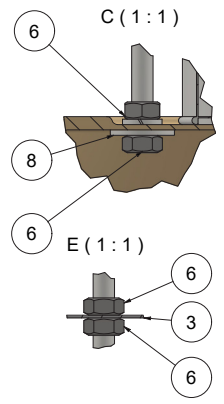

B (1,33 : 1)

C (1,33 : 1)

*Lambretti*  
MADE IN HOLLAND

17	1	LEF302	Voet brander haard	Generic
16	1	LEF301	Pot haard brander	LHMMW, Wit
13	1	LEF011	Brander	Steel
12	1	DIN 127 - A 8	Spring Washer	Steel, Mild
11	2	DIN 125 - A 8,4	Washer	Nylon
10	1	M251409	Schuifje haard brander	Stainless Steel
8	1	DIN 9021 - 8,4	Washer	Steel, Mild
6	5	DIN 934 - M8	Hex Nut	Steel, Mild
5	1	DIN 1587 - M8	Hexagon Domed Cap Nuts	Steel, Mild
4	1	LEF204	Draadstang haard brander	Steel
Pos	Aant.	Artikelnummer	Omschrijving	Materiaal

## Potkachel "Busca"

Deze handleiding is digitaal te bekijken op [www.lambretti.nl](http://www.lambretti.nl)

*Lambretti*  
MADE IN HOLLAND

Pos	Aant.	Artikelnummer	Omschrijving	Materiaal
13	1	LEF011	Brander	Steel
12	2	DIN 127 - A 8	Spring Washer	Steel, Mild
11	2	DIN 125 - A 8,4	Washer	Nylon
10	1	M251409	Schuifje haardbrander	Stainless Steel
9	2	DIN 933 - M8 x 8	Hex-Head Bolt	Steel, Mild
8	2	DIN 9021 - 8,4	Washer	Steel, Mild
6	10	DIN 934 - M8	Hex Nut	Steel, Mild
5	4	DIN 1587 - M8	Hexagon Domed Cap Nuts	Steel, Mild
4	2	LEF004	Draadstang haardbrander	Steel
3	1	LEF003	Spiegelplaat haardbrander	RVS 316 L
2	1	LEF002	Voet haardbrander	UHMW, Wit
1	1	LEF001	Pot haardbrander	UHMW, Wit

## Potkachel "Etna"

Deze handleiding is digitaal te bekijken op [www.lambretti.nl](http://www.lambretti.nl)

*Lambretti*  
MADE IN HOLLAND

15	1	LEF202	Voet haardbrander	Generic
14	1	LEF201	Pot haardbrander	Generic
13	1	LEF011	Brander	Staal
12	2	DIN 127 - A 8	Spring Washer	Staal, Mild
11	2	DIN 125 - A 8.4	Washer	Nylon
10	1	MZS 1408	Schuifje haardbrander	Stainless Steel
9	2	DIN 933 - M8 x 8	Hex-Head Bolt	Staal, Mild
8	2	DIN 9021 - 8.4	Washer	Staal, Mild
6	10	DIN 934 - M8	Hex Nut	Staal, Mild
5	4	DIN 1587 - M8	Hexagon Domed Cap Nuts	Staal, Mild
4	2	LEF204	Draadstang haardbrander	Staal
3	1	LEF003	Spiegelplaat haardbrander	RVS 316 L
Pos.	Aant.	Artikelnummer	Omschrijving	Materiaal