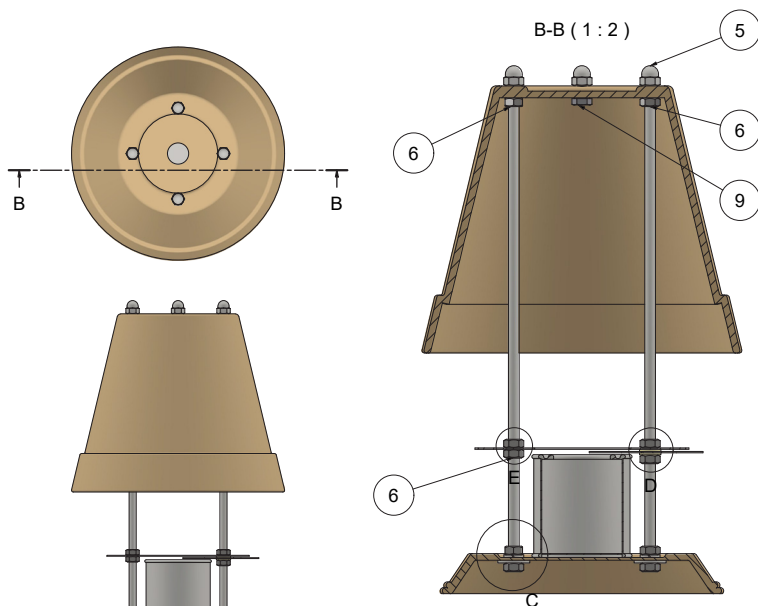

B (1,33 : 1)

C (1,33 : 1)

*Lambretti*  
MADE IN HOLLAND

17	1	LEF302	Voet brander haard	Generic
16	1	LEF301	Pot haard brander	LHMMW, Wit
13	1	LEF011	Brander	Steel
12	1	DIN 127 - A 8	Spring Washer	Steel, Mild
11	2	DIN 125 - A 8,4	Washer	Nylon
10	1	M251409	Schuifje haard brander	Stainless Steel
8	1	DIN 9021 - 8,4	Washer	Steel, Mild
6	5	DIN 934 - M8	Hex Nut	Steel, Mild
5	1	DIN 1587 - M8	Hexagon Domed Cap Nuts	Steel, Mild
4	1	LEF204	Draadstang haard brander	Steel
Pos	Aant.	Artikelnummer	Omschrijving	Materiaal

## Potkachel "Busca"

Deze handleiding is digitaal te bekijken op [www.lambretti.nl](http://www.lambretti.nl)

*Lambretti*  
MADE IN HOLLAND

Pos	Aant.	Artikelnummer	Omschrijving	Materiaal
13	1	LEF011	Brander	Steel
12	2	DIN 127 - A 8	Spring Washer	Steel, Mild
11	2	DIN 125 - A 8,4	Washer	Nylon
10	1	M251409	Schuifje haardbrander	Stainless Steel
9	2	DIN 933 - M8 x 8	Hex-Head Bolt	Steel, Mild
8	2	DIN 9021 - 8,4	Washer	Steel, Mild
6	10	DIN 934 - M8	Hex Nut	Steel, Mild
5	4	DIN 1587 - M8	Hexagon Domed Cap Nuts	Steel, Mild
4	2	LEF004	Draadstang haardbrander	Steel
3	1	LEF003	Spiegelplaat haardbrander	RVS 316 L
2	1	LEF002	Voet haardbrander	UHMW, Wit
1	1	LEF001	Pot haardbrander	UHMW, Wit

## Potkachel "Etna"

Deze handleiding is digitaal te bekijken op [www.lambretti.nl](http://www.lambretti.nl)

*Lambretti*  
MADE IN HOLLAND

15	1	LEF202	Voet haardbrander	Generic
14	1	LEF201	Pot haardbrander	Generic
13	1	LEF011	Brander	Staal
12	2	DIN 127 - A 8	Spring Washer	Staal, Mild
11	2	DIN 125 - A 8.4	Washer	Nylon
10	1	MZS 1408	Schuifje haardbrander	Stainless Steel
9	2	DIN 933 - M8 x 8	Hex-Head Bolt	Staal, Mild
8	2	DIN 9021 - 8.4	Washer	Staal, Mild
6	10	DIN 934 - M8	Hex Nut	Staal, Mild
5	4	DIN 1587 - M8	Hexagon Domed Cap Nuts	Staal, Mild
4	2	LEF204	Draadstang haardbrander	Staal
3	1	LEF003	Spiegelplaat haardbrander	RVS 316 L
Pos.	Aant.	Artikelnummer	Omschrijving	Materiaal