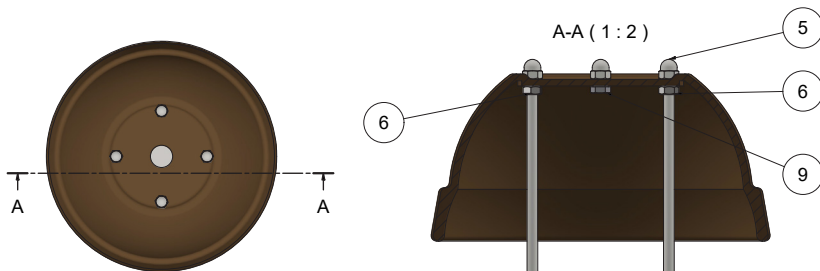

Lambretti
MADE IN HOLLAND

15	1	LEF202	Voet haardbrander	Generic
14	1	LEF201	Pot haardbrander	Generic
13	1	LEF011	Brander	Staal
12	2	DIN 127 - A 8	Spring Washer	Staal, Mild
11	2	DIN 125 - A 8.4	Washer	Nylon
10	1	MZS 1408	Schuifje haardbrander	Stainless Steel
9	2	DIN 933 - M8 x 8	Hex-Head Bolt	Staal, Mild
8	2	DIN 9021 - 8.4	Washer	Staal, Mild
6	10	DIN 934 - M8	Hex Nut	Staal, Mild
5	4	DIN 1587 - M8	Hexagon Domed Cap Nuts	Staal, Mild
4	2	LEF204	Draadstang haardbrander	Staal
3	1	LEF003	Spiegelplaat haardbrander	RVS 316 L
Pos.	Aant.	Artikelnummer	Omschrijving	Materiaal

Potkachel "Vulcano"

Deze handleiding is digitaal te bekijken op www.lambretti.nl