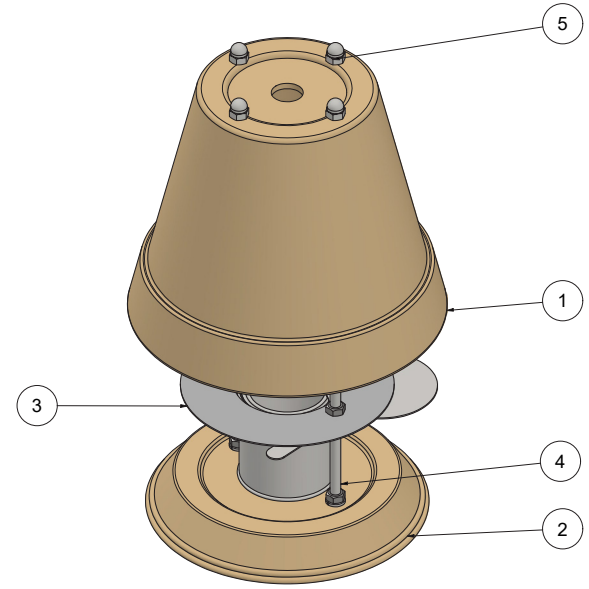

B (1,33 : 1)

C (1,33 : 1)

*Lambretti*  
MADE IN HOLLAND

17	1	LEF302	Voet brander haard	Generic
16	1	LEF301	Pot haard brander	LHMMW, Wit
13	1	LEF011	Brander	Steel
12	1	DIN 127 - A 8	Spring Washer	Steel, Mild
11	2	DIN 125 - A 8,4	Washer	Nylon
10	1	M251409	Schuifje haard brander	Stainless Steel
8	1	DIN 9021 - 8,4	Washer	Steel, Mild
6	5	DIN 934 - M8	Hex Nut	Steel, Mild
5	1	DIN 1587 - M8	Hexagon Domed Cap Nuts	Steel, Mild
4	1	LEF204	Draadstang haard brander	Steel
Pos	Aant.	Artikelnummer	Omschrijving	Materiaal

## Potkachel "Busca"

Deze handleiding is digitaal te bekijken op [www.lambretti.nl](http://www.lambretti.nl)

*Lambretti*  
MADE IN HOLLAND

Pos	Aant.	Artikelnummer	Omschrijving	Materiaal
13	1	LEF011	Brander	Steel
12	2	DIN 127 - A 8	Spring Washer	Steel, Mild
11	2	DIN 125 - A 8,4	Washer	Nylon
10	1	M251409	Schuifje haardbrander	Stainless Steel
9	2	DIN 933 - M8 x 8	Hex-Head Bolt	Steel, Mild
8	2	DIN 9021 - 8,4	Washer	Steel, Mild
6	10	DIN 934 - M8	Hex Nut	Steel, Mild
5	4	DIN 1587 - M8	Hexagon Domed Cap Nuts	Steel, Mild
4	2	LEF004	Draadstang haardbrander	Steel
3	1	LEF003	Spiegelplaat haardbrander	RVS 316 L
2	1	LEF002	Voet haardbrander	UHMW, Wit
1	1	LEF001	Pot haardbrander	UHMW, Wit

## Potkachel "Etna"

Deze handleiding is digitaal te bekijken op [www.lambretti.nl](http://www.lambretti.nl)

*Lambretti*  
MADE IN HOLLAND

15	1	LEF202	Voet haardbrander	Generic
14	1	LEF201	Pot haardbrander	Generic
13	1	LEF011	Brander	Staal
12	2	DIN 127 - A 8	Spring Washer	Staal, Mild
11	2	DIN 125 - A 8.4	Washer	Nylon
10	1	MZS 1408	Schuifje haardbrander	Stainless Steel
9	2	DIN 933 - M8 x 8	Hex-Head Bolt	Staal, Mild
8	2	DIN 9021 - 8.4	Washer	Staal, Mild
6	10	DIN 934 - M8	Hex Nut	Staal, Mild
5	4	DIN 1587 - M8	Hexagon Domed Cap Nuts	Staal, Mild
4	2	LEF204	Draadstang haardbrander	Staal
3	1	LEF003	Spiegelplaat haardbrander	RVS 316 L
Pos.	Aant.	Artikelnummer	Omschrijving	Materiaal