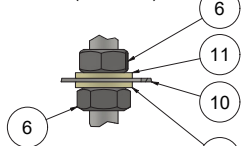

B (1,33 : 1)

C (1,33 : 1)

*Lambretti*  
MADE IN HOLLAND

17	1	LEF302	Voet brander haard	Generic
16	1	LEF301	Pot haard brander	LHMMW, Wit
13	1	LEF011	Brander	Steel
12	1	DIN 127 - A 8	Spring Washer	Steel, Mild
11	2	DIN 125 - A 8,4	Washer	Nylon
10	1	M251409	Schuifje haard brander	Stainless Steel
8	1	DIN 9021 - 8,4	Washer	Steel, Mild
6	5	DIN 934 - M8	Hex Nut	Steel, Mild
5	1	DIN 1587 - M8	Hexagon Domed Cap Nuts	Steel, Mild
4	1	LEF204	Draadstang haard brander	Steel
Pos	Aant.	Artikelnummer	Omschrijving	Materiaal

## Potkachel "Busca"

Deze handleiding is digitaal te bekijken op [www.lambretti.nl](http://www.lambretti.nl)

*Lambretti*  
MADE IN HOLLAND

Pos	Aant.	Artikelnummer	Omschrijving	Materiaal
13	1	LEF011	Brander	Steel
12	2	DIN 127 - A 8	Spring Washer	Steel, Mild
11	2	DIN 125 - A 8,4	Washer	Nylon
10	1	M251409	Schuifje haardbrander	Stainless Steel
9	2	DIN 933 - M8 x 8	Hex-Head Bolt	Steel, Mild
8	2	DIN 9021 - 8,4	Washer	Steel, Mild
6	10	DIN 934 - M8	Hex Nut	Steel, Mild
5	4	DIN 1587 - M8	Hexagon Domed Cap Nuts	Steel, Mild
4	2	LEF004	Draadstang haardbrander	Steel
3	1	LEF003	Spiegelplaat haardbrander	RVS 316 L
2	1	LEF002	Voet haardbrander	UHMW, Wit
1	1	LEF001	Pot haardbrander	UHMW, Wit

## Potkachel "Etna"

Deze handleiding is digitaal te bekijken op [www.lambretti.nl](http://www.lambretti.nl)

*Lambretti*  
MADE IN HOLLAND

15	1	LEF202	Voet haardbrander	Generic
14	1	LEF201	Pot haardbrander	Generic
13	1	LEF011	Brander	Staal
12	2	DIN 127 - A 8	Spring Washer	Staal, Mild
11	2	DIN 125 - A 8.4	Washer	Nylon
10	1	MZS 1408	Schuifje haardbrander	Stainless Steel
9	2	DIN 933 - M8 x 8	Hex-Head Bolt	Staal, Mild
8	2	DIN 9021 - 8.4	Washer	Staal, Mild
6	10	DIN 934 - M8	Hex Nut	Staal, Mild
5	4	DIN 1587 - M8	Hexagon Domed Cap Nuts	Staal, Mild
4	2	LEF204	Draadstang haardbrander	Staal
3	1	LEF003	Spiegelplaat haardbrander	RVS 316 L
Pos.	Aant.	Artikelnummer	Omschrijving	Materiaal