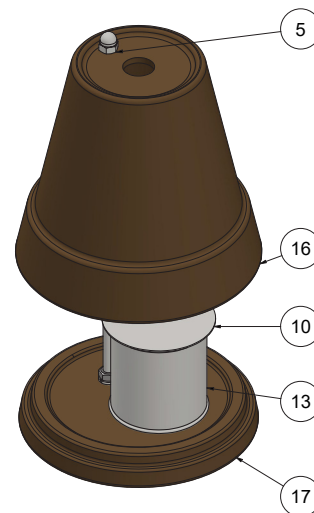

B (1,33 : 1)

C (1,33 : 1)

*Lambretti*  
MADE IN HOLLAND

17	1	LEF302	Voet brander haard	Generic
16	1	LEF301	Pot haard brander	LHMMW, Wit
13	1	LEF011	Brander	Steel
12	1	DIN 127 - A 8	Spring Washer	Steel, Mild
11	2	DIN 125 - A 8,4	Washer	Nylon
10	1	M251409	Schuifje haard brander	Stainless Steel
8	1	DIN 9021 - 8,4	Washer	Steel, Mild
6	5	DIN 934 - M8	Hex Nut	Steel, Mild
5	1	DIN 1587 - M8	Hexagon Domed Cap Nuts	Steel, Mild
4	1	LEF204	Draadstang haard brander	Steel
Pos	Aant.	Artikelnummer	Omschrijving	Materiaal

## Potkachel "Busca"

Deze handleiding is digitaal te bekijken op [www.lambretti.nl](http://www.lambretti.nl)

*Lambretti*  
MADE IN HOLLAND

Pos	Aant.	Artikelnummer	Omschrijving	Materiaal
13	1	LEF011	Brander	Steel
12	2	DIN 127 - A 8	Spring Washer	Steel, Mild
11	2	DIN 125 - A 8,4	Washer	Nylon
10	1	M251409	Schuifje haardbrander	Stainless Steel
9	2	DIN 933 - M8 x 8	Hex-Head Bolt	Steel, Mild
8	2	DIN 9021 - 8,4	Washer	Steel, Mild
6	10	DIN 934 - M8	Hex Nut	Steel, Mild
5	4	DIN 1587 - M8	Hexagon Domed Cap Nuts	Steel, Mild
4	2	LEF004	Draadstang haardbrander	Steel
3	1	LEF003	Spiegelplaat haardbrander	RVS 316 L
2	1	LEF002	Voet haardbrander	UHMW, Wit
1	1	LEF001	Pot haardbrander	UHMW, Wit

## Potkachel "Etna"

Deze handleiding is digitaal te bekijken op [www.lambretti.nl](http://www.lambretti.nl)

*Lambretti*  
MADE IN HOLLAND

15	1	LEF202	Voet haardbrander	Generic
14	1	LEF201	Pot haardbrander	Generic
13	1	LEF011	Brander	Staal
12	2	DIN 127 - A 8	Spring Washer	Staal, Mild
11	2	DIN 125 - A 8.4	Washer	Nylon
10	1	MZS 1408	Schuifje haardbrander	Stainless Steel
9	2	DIN 933 - M8 x 8	Hex-Head Bolt	Staal, Mild
8	2	DIN 9021 - 8.4	Washer	Staal, Mild
6	10	DIN 934 - M8	Hex Nut	Staal, Mild
5	4	DIN 1587 - M8	Hexagon Domed Cap Nuts	Staal, Mild
4	2	LEF204	Draadstang haardbrander	Staal
3	1	LEF003	Spiegelplaat haardbrander	RVS 316 L
Pos.	Aant.	Artikelnummer	Omschrijving	Materiaal