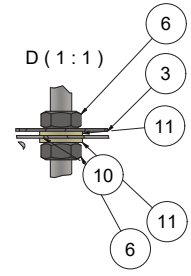

B (1,33 : 1)

C (1,33 : 1)

*Lambretti*  
MADE IN HOLLAND

17	1	LEF302	Voet brander haard	Generic
16	1	LEF301	Pot haard brander	LHMMW, Wit
13	1	LEF011	Brander	Steel
12	1	DIN 127 - A 8	Spring Washer	Steel, Mild
11	2	DIN 125 - A 8,4	Washer	Nylon
10	1	M251409	Schuifje haard brander	Stainless Steel
8	1	DIN 9021 - 8,4	Washer	Steel, Mild
6	5	DIN 934 - M8	Hex Nut	Steel, Mild
5	1	DIN 1587 - M8	Hexagon Domed Cap Nuts	Steel, Mild
4	1	LEF204	Draadstang haard brander	Steel
Pos	Aant.	Artikelnummer	Omschrijving	Materiaal

## Potkachel "Busca"

Deze handleiding is digitaal te bekijken op [www.lambretti.nl](http://www.lambretti.nl)

*Lambretti*  
MADE IN HOLLAND

Pos	Aant.	Artikelnummer	Omschrijving	Materiaal
13	1	LEF011	Brander	Steel
12	2	DIN 127 - A 8	Spring Washer	Steel, Mild
11	2	DIN 125 - A 8,4	Washer	Nylon
10	1	M251409	Schuifje haardbrander	Stainless Steel
9	2	DIN 933 - M8 x 8	Hex-Head Bolt	Steel, Mild
8	2	DIN 9021 - 8,4	Washer	Steel, Mild
6	10	DIN 934 - M8	Hex Nut	Steel, Mild
5	4	DIN 1587 - M8	Hexagon Domed Cap Nuts	Steel, Mild
4	2	LEF004	Draadstang haardbrander	Steel
3	1	LEF003	Spiegelplaat haardbrander	RVS 316 L
2	1	LEF002	Voet haardbrander	UHMW, Wit
1	1	LEF001	Pot haardbrander	UHMW, Wit

## Potkachel "Etna"

Deze handleiding is digitaal te bekijken op [www.lambretti.nl](http://www.lambretti.nl)

*Lambretti*  
MADE IN HOLLAND

15	1	LEF202	Voet haardbrander	Generic
14	1	LEF201	Pot haardbrander	Generic
13	1	LEF011	Brander	Staal
12	2	DIN 127 - A 8	Spring Washer	Staal, Mild
11	2	DIN 125 - A 8.4	Washer	Nylon
10	1	MZS 1408	Schuifje haardbrander	Stainless Steel
9	2	DIN 933 - M8 x 8	Hex-Head Bolt	Staal, Mild
8	2	DIN 9021 - 8.4	Washer	Staal, Mild
6	10	DIN 934 - M8	Hex Nut	Staal, Mild
5	4	DIN 1587 - M8	Hexagon Domed Cap Nuts	Staal, Mild
4	2	LEF204	Draadstang haardbrander	Staal
3	1	LEF003	Spiegelplaat haardbrander	RVS 316 L
Pos.	Aant.	Artikelnummer	Omschrijving	Materiaal