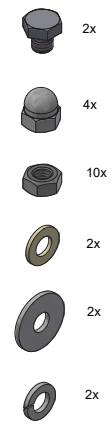

B (1,33 : 1)

C (1,33 : 1)

*Lambretti*  
MADE IN HOLLAND

17	1	LEF302	Voet brander haard	Generic
16	1	LEF301	Pot haard brander	LHMMW, Wit
13	1	LEF011	Brander	Steel
12	1	DIN 127 - A 8	Spring Washer	Steel, Mild
11	2	DIN 125 - A 8,4	Washer	Nylon
10	1	M251409	Schuifje haard brander	Stainless Steel
8	1	DIN 9021 - 8,4	Washer	Steel, Mild
6	5	DIN 934 - M8	Hex Nut	Steel, Mild
5	1	DIN 1587 - M8	Hexagon Domed Cap Nuts	Steel, Mild
4	1	LEF204	Draadstang haard brander	Steel
Pos	Aant.	Artikelnummer	Omschrijving	Materiaal

## Potkachel "Busca"

Deze handleiding is digitaal te bekijken op [www.lambretti.nl](http://www.lambretti.nl)

*Lambretti*  
MADE IN HOLLAND

Pos	Aant.	Artikelnummer	Omschrijving	Materiaal
13	1	LEF011	Brander	Steel
12	2	DIN 127 - A 8	Spring Washer	Steel, Mild
11	2	DIN 125 - A 8,4	Washer	Nylon
10	1	M251409	Schuifje haardbrander	Stainless Steel
9	2	DIN 933 - M8 x 8	Hex-Head Bolt	Steel, Mild
8	2	DIN 9021 - 8,4	Washer	Steel, Mild
6	10	DIN 934 - M8	Hex Nut	Steel, Mild
5	4	DIN 1587 - M8	Hexagon Domed Cap Nuts	Steel, Mild
4	2	LEF004	Draadstang haardbrander	Steel
3	1	LEF003	Spiegelplaat haardbrander	RVS 316 L
2	1	LEF002	Voet haardbrander	UHMW, Wit
1	1	LEF001	Pot haardbrander	UHMW, Wit

## Potkachel "Etna"

Deze handleiding is digitaal te bekijken op [www.lambretti.nl](http://www.lambretti.nl)

*Lambretti*  
MADE IN HOLLAND

15	1	LEF202	Voet haardbrander	Generic
14	1	LEF201	Pot haardbrander	Generic
13	1	LEF011	Brander	Staal
12	2	DIN 127 - A 8	Spring Washer	Staal, Mild
11	2	DIN 125 - A 8.4	Washer	Nylon
10	1	MZS 1408	Schuifje haardbrander	Stainless Steel
9	2	DIN 933 - M8 x 8	Hex-Head Bolt	Staal, Mild
8	2	DIN 9021 - 8.4	Washer	Staal, Mild
6	10	DIN 934 - M8	Hex Nut	Staal, Mild
5	4	DIN 1587 - M8	Hexagon Domed Cap Nuts	Staal, Mild
4	2	LEF204	Draadstang haardbrander	Staal
3	1	LEF003	Spiegelplaat haardbrander	RVS 316 L
Pos.	Aant.	Artikelnummer	Omschrijving	Materiaal